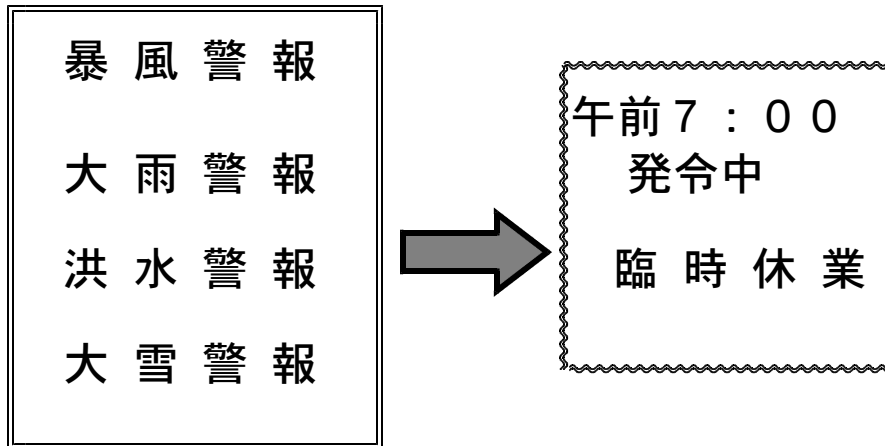

警報発令時の登下校について

標記の件につきまして、児童の安全な登校のために、次のようにきめておりますのでご理解ご協力をよろしくお願いいたします。

1

(赤磐市…警報発令)

※気象庁からの注意報や警報が市町村別に発令されるようになりました。つきましては、テレビ等（NHKでは必ず市町村別の情報が流れます。）で赤磐市の情報を確認してください。赤磐市に警報が発令されている場合は臨時休業になります。

2

通学路の安全については、保護者が十分状況を判断し、危険な場合は登校を見合わせ、学校へ連絡してください。
957-3002